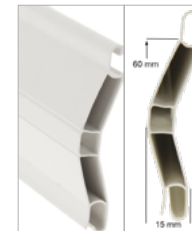

Coloris des lames

Nombres de lames ajourées\*

Nombres de lames sans ajours\*

\* 5 lames minimum identiques sont obligatoires pour toute commande

Type de lame

PVC37 - 37x7 mm

PVC42 - 42x8 mm

PVC45 - 45x13 mm

PVC55 - 55x13 mm

PVC58 - 58x13 mm

PVC60 - 60x15 mm

ADP37 - 37x8 mm

ADP42 - 42x8 mm

ADP55 - 55x13 mm

ASP36 - 36 mm

Coloris lame de volet roulant