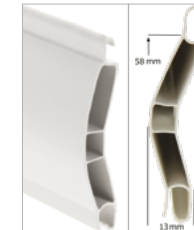

Coloris des lames

Nombres de lames ajourées\*

Nombres de lames sans ajours\*

\* 5 lames minimum identiques sont obligatoires pour toute commande

Type de lame

PVC37 - 37x7 mm

PVC42 - 42x8 mm

PVC45 - 45x13 mm

PVC55 - 55x13 mm

PVC58 - 58x13 mm

PVC60 - 60x15 mm

ADP37 - 37x8 mm

ADP42 - 42x8 mm

ADP55 - 55x13 mm

ASP36 - 36 mm

Coloris lame de volet roulant