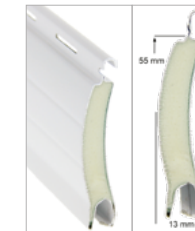

PVC55 - 55x13 mm

PVC58 - 58x13 mm

PVC60 - 60x15 mm

ADP37 - 37x8 mm

ADP42 - 42x8 mm

ADP55 - 55x13 mm

ASP36 - 36 mm

Coloris lame de volet roulant