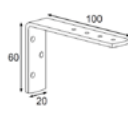

Tissu 100 % polyester avec enduction polyuréthane 313g/m², face tissé et face lisse

Conforme M1

Prise de côtes

Manœuvre par chaînette

Étrier face
ou plafond

Options de pose

Équerre n°1

Équerre n°2