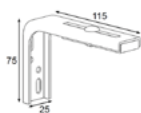

Tissu 100 % polyester avec enduction polyuréthane 313g/m², face tissé et face lisse

Conforme M1

Prise de côtes

Manœuvre par chaînette

Étrier face
ou plafond

Options de pose

Équerre n°1

Équerre n°2