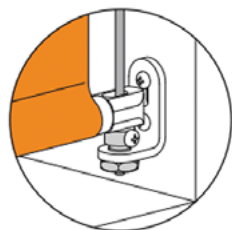

Câbles acier ou perlon sur équerres

Guidages