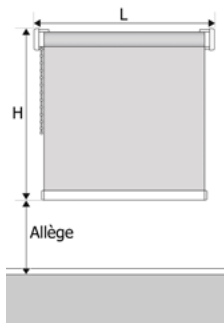

Conforme M1

COLORIS STORES ENROULEUR SANS COFFRE

Gamme pare soleil Soltis 99 CC

Tissu polyester enduit de PVC 290g/m², 2 faces de couleur

Conforme M1

COLORIS STORES ENROULEUR SANS COFFRE

Gamme opaque Starlet Blackout

Tissu 100 % polyester avec enduction polyuréthane 313g/m², face tissé et face lisse

Conforme M1

Prise de côtes

Manœuvre par chaînette

Étrier face
ou plafond

Options de pose

Équerre n°1

Équerre n°2