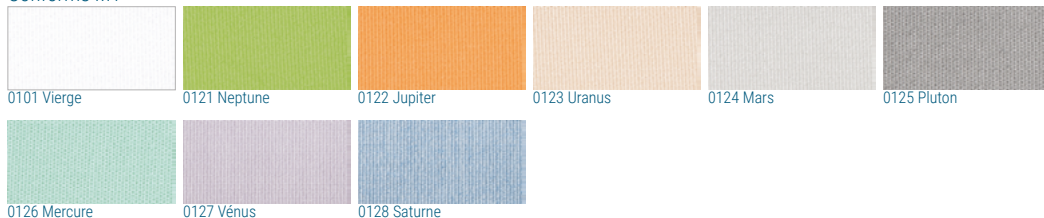

COLORIS STORES ENROULEUR SANS COFFRE

Gamme pare soleil Galilée

Tissu de verre (80%) imprégné d'une résine acrylique (20%) 210g/m²

Conforme M1

COLORIS STORES ENROULEUR SANS COFFRE

Gamme pare soleil Starlet

Tissu 100 % polyester ignifugé avec enduction polyuréthane

Conforme M1

COLORIS STORES ENROULEUR SANS COFFRE

Gamme pare soleil Soltis 99 CC

Tissu polyester enduit de PVC 290g/m², 2 faces de couleur

Conforme M1

COLORIS STORES ENROULEUR SANS COFFRE

Gamme opaque Starlet Blackout