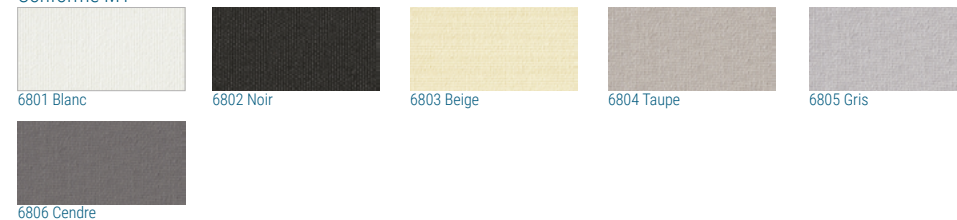

COLORIS STORES À BANDES VERTICALES

Gamme opaque Starlet Blackout

Tissu 100 % polyester avec enduction polyurhétane 313g/m², face tissé et face lisse
Conforme M1