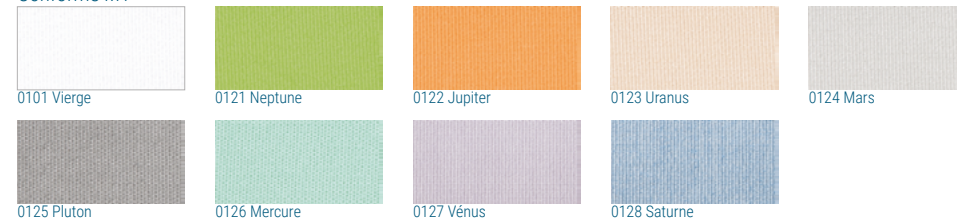

VOTRE FICHE DE COMMANDE

IMPORTANT // Renseignements à nous fournir

Code client ou adresse

STORE À BANDES VERTICALES

Classe tarif STI

Largeur du store

En mm

Hauteur du store

En mm

Type de toiles

1. ☐ Galilée M1 (pare soleil)
   ☐ Malte M1 (pare soleil)
   ☐ Starlet blackout M1 (opaque)

Coloris

Manœuvre

1. ☐ Cordon et chaînette PVC
   ☐ Cordon et chaînette chromée
   ☐ Monocommande chaînette

Côté de manœuvre

Vue de l'intérieur vers l'extérieur

1. ☐ Gauche
   ☐ Droite

Refoulement

1. ☐ Gauche
   ☐ Droite
   ☐ Sur les côtés
   ☐ Au milieu

Pose

1. ☐ Plafond
   ☐ Clips faux plafond
   ☐ Équerre n°1 (réglable)
   ☐ Équerre n°2 (réglable)

Coloris du rail

1. ☐ Blanc Ral 9016 Brillant
   ☐ Anodisé Naturel
   ☐ Ivoire Ral 1015
   ☐ Brun Ral 8019

Matériau chaînette basse

1. ☐ PVC
   ☐ Acier chromé

Allège

Hauteur du bas du store en position basse jusqu'au sol

En mm

Norme sécurité enfant*

1. ☐ Oui je veux respecter la norme
   ☐ Non je ne veux pas respecter la norme

Quantité

COLORIS STORES À BANDES VERTICALES

Gamme pare soleil Galilée

Tissu de verre (80%) imprégné d'une résine acrylique (20%) 210g/m²
Conforme M1