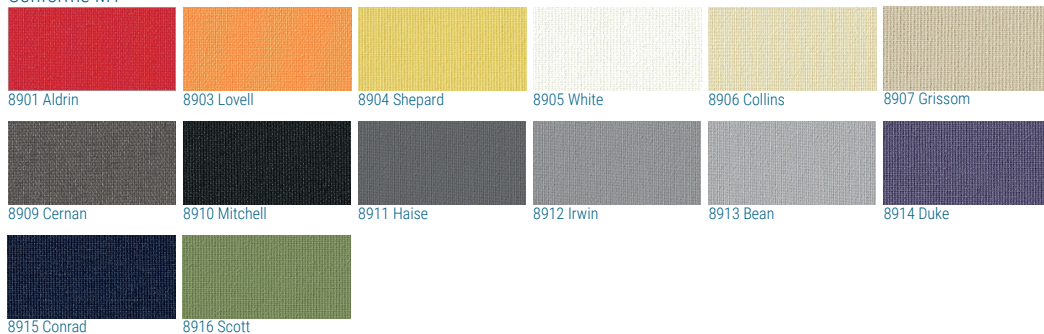

Blanc
Ral 9016 Brillant

Anodisé
Naturel

Ivoire
Ral 1015

Brun
Ral 8019

Matériau chaînette basse

PVC

Acier chromé

Allège

COLORIS STORES À BANDES VERTICALES

Gamme pare soleil Galilée

Tissu de verre (80%) imprégné d'une résine acrylique (20%) 210g/m²
Conforme M1

COLORIS STORES À BANDES VERTICALES

Gamme pare soleil Starlet

Tissu 100 % polyester ignifugé avec enduction polyuréthane
Conforme M1

COLORIS STORES À BANDES VERTICALES

Gamme pare soleil Pop Art

Tissu 100 % polyester Trévisa CS acoustique
Conforme M1

COLORIS STORES À BANDES VERTICALES

Gamme opaque Starlet Blackout

Tissu 100 % polyester avec enduction polyuréthane 313g/m², face tissé et face lisse
Conforme M1