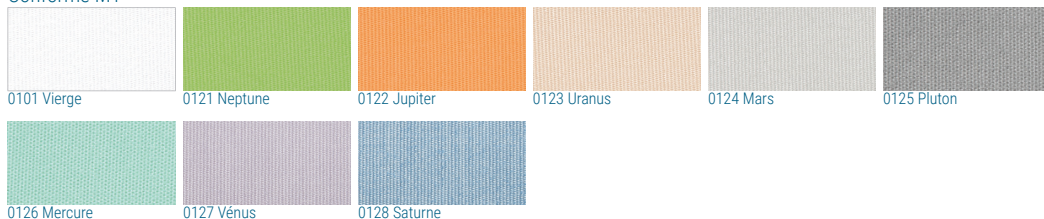

Blanc
Ral 9016 Brillant

Anodisé
Naturel

Ivoire
Ral 1015

Brun
Ral 8019

Matériau chaînette basse

PVC

Acier chromé

Allège

COLORIS STORES À BANDES VERTICALES

Gamme pare soleil Galilée

Tissu de verre (80%) imprégné d'une résine acrylique (20%) 210g/m²
Conforme M1

COLORIS STORES À BANDES VERTICALES

Gamme pare soleil Starlet

Tissu 100 % polyester ignifugé avec enduction polyuréthane
Conforme M1

COLORIS STORES À BANDES VERTICALES

Gamme pare soleil Pop Art

Tissu 100 % polyester Trévisa CS acoustique
Conforme M1

COLORIS STORES À BANDES VERTICALES

Gamme opaque Starlet Blackout

Tissu 100 % polyester avec enduction polyuréthane 313g/m², face tissé et face lisse
Conforme M1