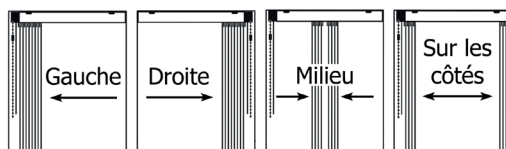

COLORIS STORES À BANDES VERTICALES

Gamme pare soleil Pop Art

Tissu 100 % polyester Trévisa CS acoustique
Conforme M1

COLORIS STORES À BANDES VERTICALES

Gamme opaque Starlet Blackout

Tissu 100 % polyester avec enduction polyuréthane 313g/m², face tissé et face lisse
Conforme M1

Prise de côtés store BV

Plafond Clips faux plafond Équerre n°1 Équerre n°2

Options de pose

Refoulement

Largeur du store	Nb de bandes	Repli	Largeur ouverture	Largeur du store	Nb de bandes	Repli	Largeur ouverture
579	5	110	469	3354	30	323	3031
690	6	119	571	3465	31	331	3134
801	7	127	674	3576	32	340	3236
912	8	136	776	3687	33	348	3339
1023	9	144	879	3798	34	357	3441
1134	10	153	981	3909	35	365	3544
1245	11	161	1084	4020	36	374	3646
1356	12	170	1186	4131	37	382	3749
1467	13	178	1289	4242	38	391	3851
1578	14	187	1391	4353	39	399	3954
1689	15	195	1494	4464	40	408	4056
1800	16	204	1596	4575	41	416	4159
1911	17	212	1699	4686	42	425	4261
2022	18	221	1801	4797	43	433	4364
2133	19	229	1904	4908	44	442	4466
2244	20	238	2006	5019	45	450	4569
2355	21	246	2109	5130	46	459	4671
2466	22	255	2211	5241	47	467	4774
2577	23	263	2314	5352	48	476	4876
2688	24	272	2416	5463	49	484	4979
2799	25	280	2519	5574	50	493	5081
2910	26	289	2621	5685	51	501	5184
3021	27	297	2724	5796	52	510	5286
3132	28	306	2826	5907	53	518	5389
3243	29	314	2929				