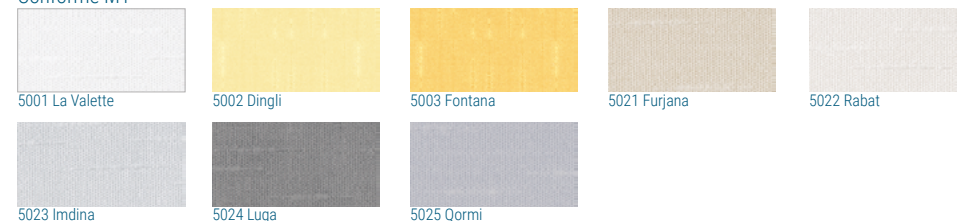

COLORIS STORES À BANDES VERTICALES

Gamme pare soleil Malte

Tissu de verre (80%) imprégné d'une résine acrylique ignifugée (20%) 210g/m²
Conforme M1