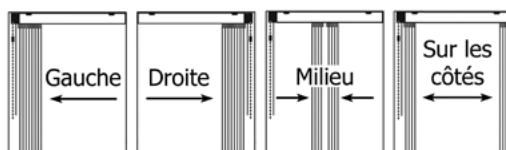

Options de pose

Refoilement

Largeur du store	Nb de bandes	Repli	Largeur ouverture	Largeur du store	Nb de bandes	Repli	Largeur ouverture
579	5	110	469	3354	30	323	3031
690	6	119	571	3465	31	331	3134
801	7	127	674	3576	32	340	3236
912	8	136	776	3687	33	348	3339
1023	9	144	879	3798	34	357	3441
1134	10	153	981	3909	35	365	3544
1245	11	161	1084	4020	36	374	3646
1356	12	170	1186	4131	37	382	3749
1467	13	178	1289	4242	38	391	3851
1578	14	187	1391	4353	39	399	3954
1689	15	195	1494	4464	40	408	4056
1800	16	204	1596	4575	41	416	4159
1911	17	212	1699	4686	42	425	4261
2022	18	221	1801	4797	43	433	4364
2133	19	229	1904	4908	44	442	4466
2244	20	238	2006	5019	45	450	4569
2355	21	246	2109	5130	46	459	4671
2466	22	255	2211	5241	47	467	4774
2577	23	263	2314	5352	48	476	4876
2688	24	272	2416	5463	49	484	4979
2799	25	280	2519	5574	50	493	5081
2910	26	289	2621	5685	51	501	5184
3021	27	297	2724	5796	52	510	5286
3132	28	306	2826	5907	53	518	5389
3243	29	314	2929				

Encombrement du repli

Manœuvre	Surface maxi (m²)	Largeur mini	Largeur maxi	Hauteur mini	Hauteur maxi
Cordon et chaînette	24	300	6000	300	4000
Monocommande chaînette	18	300	4500	300	4000

Limites dimensionnelles store BV