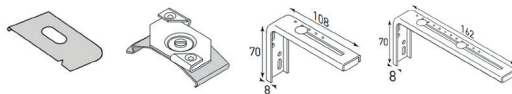

COLORIS STORES À BANDES VERTICALES

Gamme pare soleil Pop Art

Tissu 100 % polyester Trévisa CS acoustique
Conforme M1

COLORIS STORES À BANDES VERTICALES

Gamme opaque Starlet Blackout

Tissu 100 % polyester avec enduction polyuréthane 313g/m², face tissé et face lisse
Conforme M1

Prise de côtés store BV

Plafond Clips faux plafond Équerre n°1 Équerre n°2

Options de pose

Refoulement

Largeur du store	Nb de bandes	Repli	Largeur ouverture	Largeur du store	Nb de bandes	Repli	Largeur ouverture
579	5	110	469	3354	30	323	3031
690	6	119	571	3465	31	331	3134
801	7	127	674	3576	32	340	3236
912	8	136	776	3687	33	348	3339
1023	9	144	879	3798	34	357	3441
1134	10	153	981	3909	35	365	3544
1245	11	161	1084	4020	36	374	3646
1356	12	170	1186	4131	37	382	3749
1467	13	178	1289	4242	38	391	3851
1578	14	187	1391	4353	39	399	3954
1689	15	195	1494	4464	40	408	4056
1800	16	204	1596	4575	41	416	4159
1911	17	212	1699	4686	42	425	4261
2022	18	221	1801	4797	43	433	4364
2133	19	229	1904	4908	44	442	4466
2244	20	238	2006	5019	45	450	4569
2355	21	246	2109	5130	46	459	4671
2466	22	255	2211	5241	47	467	4774
2577	23	263	2314	5352	48	476	4876
2688	24	272	2416	5463	49	484	4979
2799	25	280	2519	5574	50	493	5081
2910	26	289	2621	5685	51	501	5184
3021	27	297	2724	5796	52	510	5286
3132	28	306	2826	5907	53	518	5389
3243	29	314	2929				

Encombrement du repli

Manœuvre	Surface maxi (m ²)	Largeur mini	Largeur maxi	Hauteur mini	Hauteur maxi
Cordon et chaînette	24	300	6000	300	4000
Monocommande chaînette	18	300	4500	300	4000

Limites dimensionnelles store BV