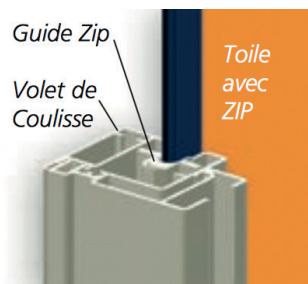

Laize de 170 cm

Conforme M1

Prise de côtes

Sorties de manœuvre

Coffre et coulisse en C

Toile zippée dans les coulisses

Enroulement extérieur

Enroulement intérieur