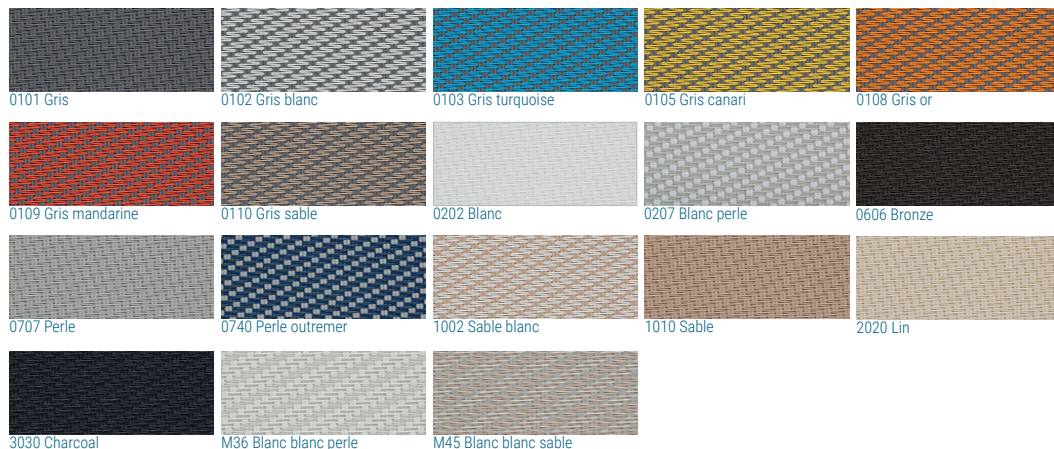

Gris anthracite
Ral 7016

Type de toile

Satiné 5500
(pare soleil)

Orchestra
(pare soleil)

Soltis 92
(pare soleil)

Soltis B92
(opaque)

Soltis 96 Lounge (pare soleil)

Coloris

Quantité

STORE TOILE AVEC COFFRE ET COULISSE

Gamme pare soleil Satiné 5500

Tissus screen fibre de verre et PVC 520g/m²

Laize de 160 cm

Conforme M1

STORE TOILE AVEC COFFRE ET COULISSE

Gamme pare soleil Soltis 92

Tissus PVC enduit 420g/m², 2 faces couleur

Laize de 177 cm

Conforme M1

STORE TOILE AVEC COFFRE ET COULISSE

Gamme pare soleil Soltis 96 lounge

Tissus PVC enduit 400g/m², 2 faces couleur

Laize de 120-267 cm

Conforme M2

STORE TOILE AVEC COFFRE ET COULISSE

Gamme pare soleil Orchestra

Tissus Acrylique 290g/m², 2 faces couleur

Laize de 120 cm

STORE TOILE AVEC COFFRE ET COULISSE

Gamme opaque Soltis B92

Tissus PVC enduits 650g/m² avec une face enduite coloris gris