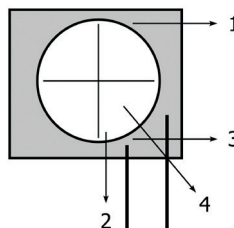

Laize de 170 cm

Conforme M1

Prise de côtes

Sorties de manœuvre

Coffre et coulisse en C

Toile zippée dans les coulisses

Enroulement extérieur

Enroulement intérieur