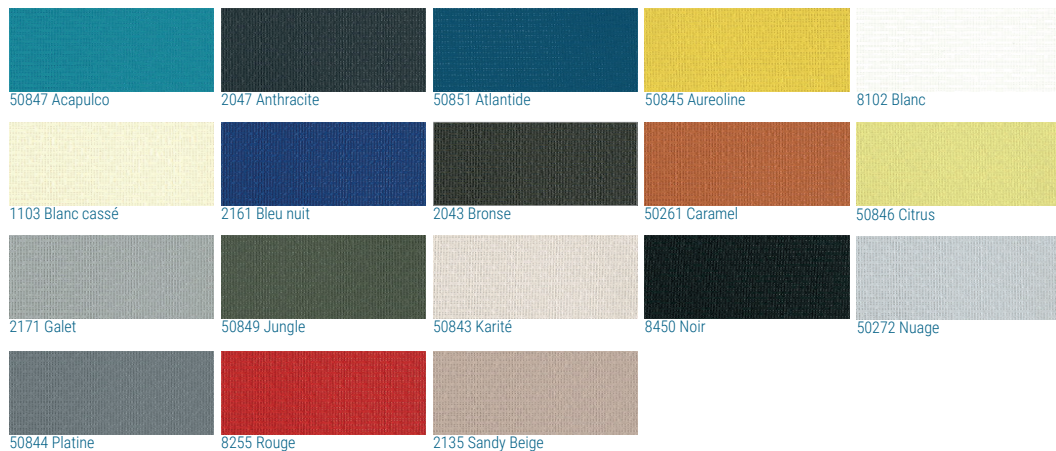

Gris anthracite
Ral 7016

Type de toile

Satiné 5500
(pare soleil)

Orchestra
(pare soleil)

Soltis 92
(pare soleil)

Soltis B92
(opaque)

Soltis 96 Lounge (pare soleil)

Coloris

Tissus PVC enduit 420g/m², 2 faces couleur

Laize de 177 cm

Conforme M1

STORE TOILE AVEC COFFRE ET COULISSE

Gamme pare soleil Soltis 96 lounge

Tissus PVC enduit 400g/m², 2 faces couleur

Laize de 120-267 cm

Conforme M2

STORE TOILE AVEC COFFRE ET COULISSE

Gamme pare soleil Orchestra

Tissus Acrylique 290g/m², 2 faces couleur

Laize de 120 cm

STORE TOILE AVEC COFFRE ET COULISSE

Gamme opaque Soltis B92

Tissus PVC enduits 650g/m² avec une face enduite coloris gris