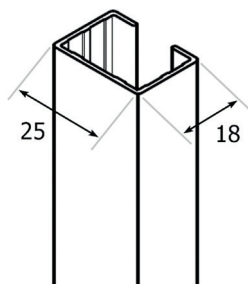

En mm

Hauteur du store

En mm

Longueur manivelle

Si option treuil choisie

1300 mm

1800 mm

2500 mm

Laize de 170 cm

Conforme M1

Prise de côtes

Sorties de manœuvre

Coffre et coulisse en C

Toile zippée dans les coulisses

Enroulement extérieur

Enroulement intérieur