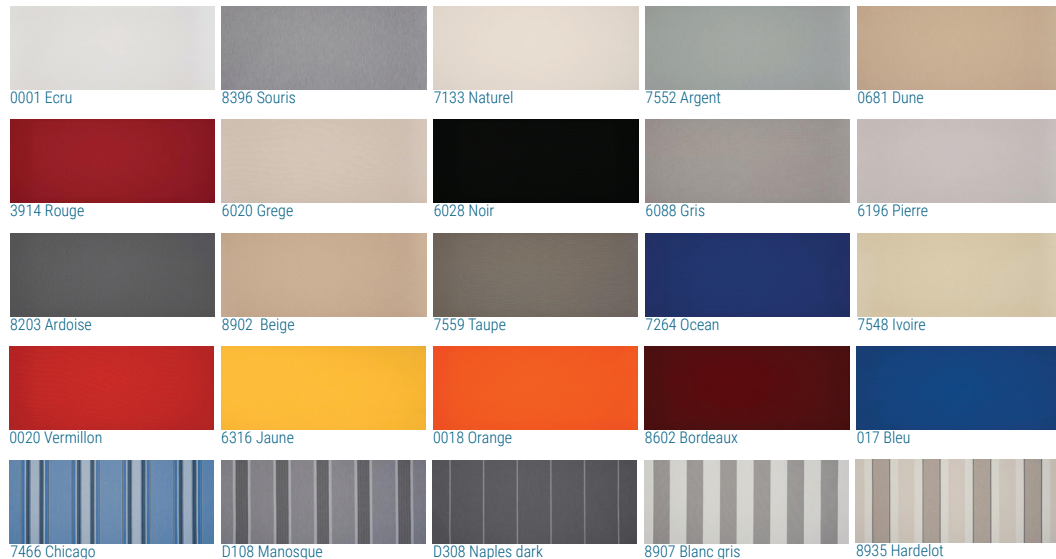

Gris anthracite
Ral 7016

Type de toile

Satiné 5500
(pare soleil)

Orchestra
(pare soleil)

Soltis 92
(pare soleil)

Soltis B92
(opaque)

Soltis 96 Lounge (pare soleil)

Coloris

Tissus PVC enduit 420g/m², 2 faces couleur

Laize de 177 cm

Conforme M1

STORE TOILE AVEC COFFRE ET COULISSE

Gamme pare soleil Soltis 96 lounge

Tissus PVC enduit 400g/m², 2 faces couleur

Laize de 120-267 cm

Conforme M2

STORE TOILE AVEC COFFRE ET COULISSE

Gamme pare soleil Orchestra

Tissus Acrylique 290g/m², 2 faces couleur

Laize de 120 cm

STORE TOILE AVEC COFFRE ET COULISSE

Gamme opaque Soltis B92

Tissus PVC enduits 650g/m² avec une face enduite coloris gris