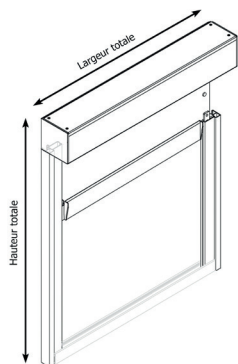

STORE TOILE AVEC COFFRE ET COULISSE

Gamme pare soleil Orchestra

Tissus Acrylique 290g/m², 2 faces couleur

Laize de 120 cm

STORE TOILE AVEC COFFRE ET COULISSE

Gamme opaque Soltis B92

Tissus PVC enduits 650g/m² avec une face enduite coloris gris

Laize de 170 cm

Conforme M1

Prise de côtes

Sorties de manœuvre

Coffre et coulisse en C

Toile zippée dans les coulisses

Enroulement extérieur

Enroulement intérieur