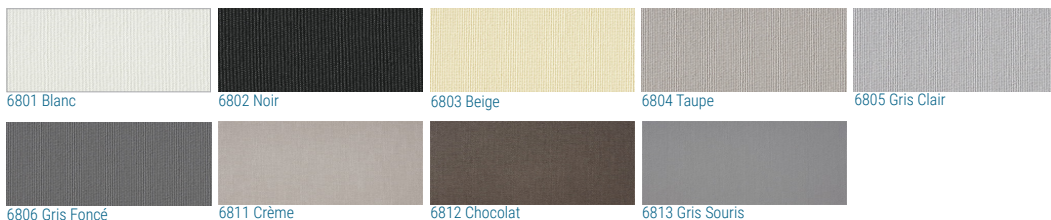

COLORIS STORES ENROULEUR NUIT

Gamme opaque Starlet Blackout

Tissu 100 % polyester avec enduction polyuréthane 313g/m², face tissé et face lisse