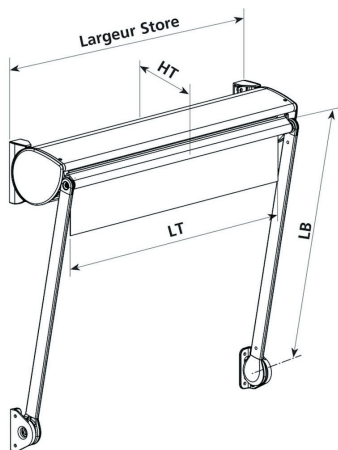

Prise de côtes