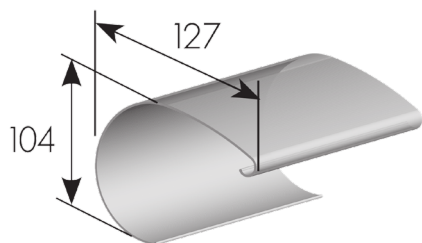

#### Longueur manivelle

Si option choisie

- 1300 mm  1800 mm  2500 mm

#### Quantité

Prise de côtes

Angle de projection

Sorties de manœuvre

Auvent aluminium en option

## Forme du lambrequin

F1 Droit

F2 Petites vagues

F3 Feston

F4 Victoria

F5 Grec

F6 Grandes vagues