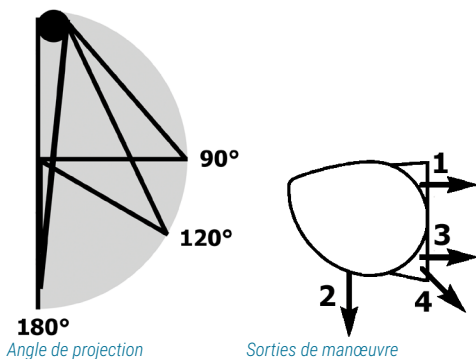

#### Largeur du store

En mm

#### Longueur des bras

En mm

- 500  600  700  800  
 900  1000  1100  1200

#### Longueur manivelle

Si option choisie

- 1300 mm  1800 mm  2500 mm

#### Quantité

Prise de côtes

Angle de projection

Sorties de manœuvre

Auvent aluminium en option