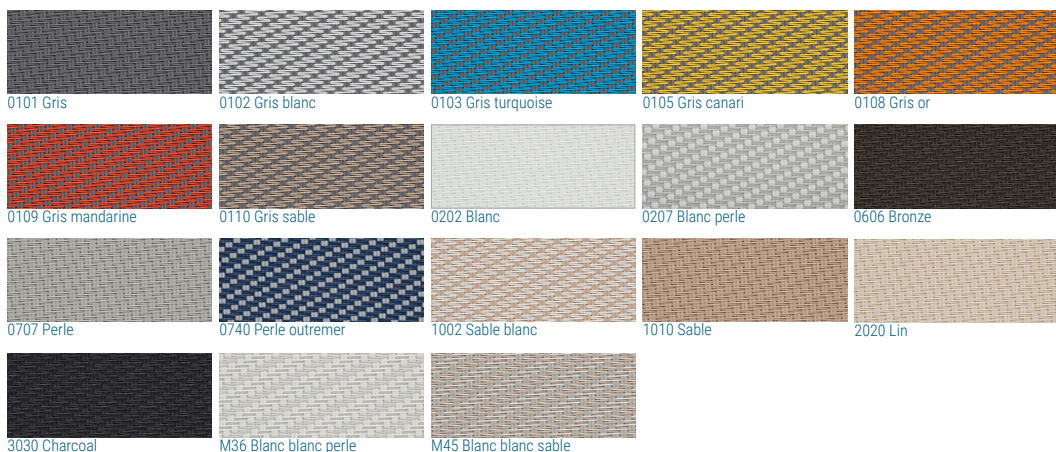

STORE A PROJECTION

Gamme pare soleil Satiné 5500

Tissus screen fibre de verre et PVC 520g/m²

Laize de 160 cm

Conforme M1