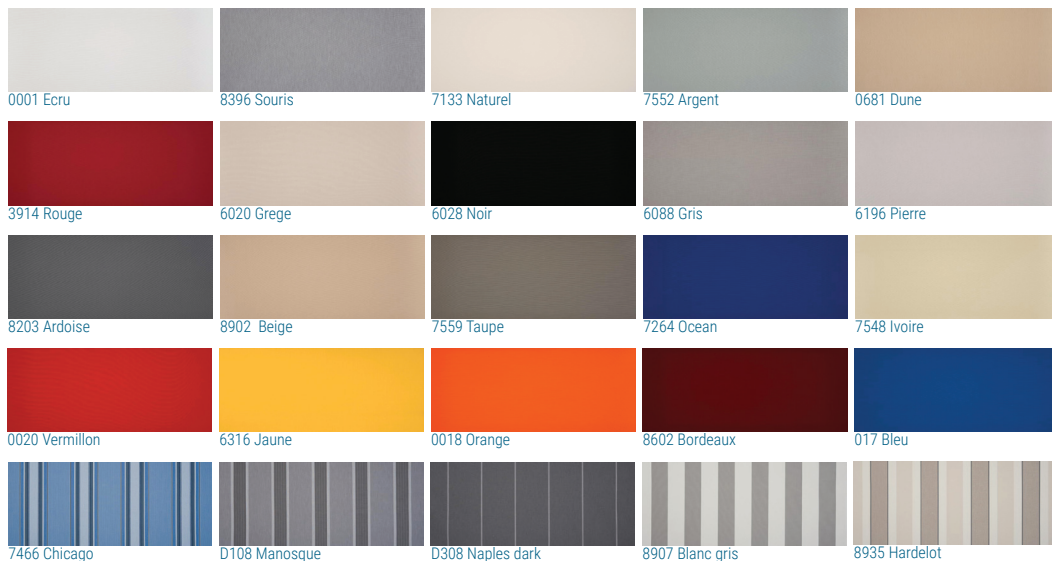

50274 Cuivre

50269 Hawai

50260 Muscat

2164 Parme

2013 Poussin

2152 Rouge velours

50271 Turquoise intense

8102 Blanc

1103 Blanc cassé

2161 Bleu nuit

2043 Bronse

50261 Caramel

50846 Citrus

2171 Galet

50849 Jungle

50843 Karité

8450 Noir

50272 Nuage

50844 Platine

8255 Rouge

2135 Sandy Beige

### Gamme pare soleil Orchestra

Tissus Acrylique 290g/m<sup>2</sup>, 2 faces couleur

Laize de 120 cm