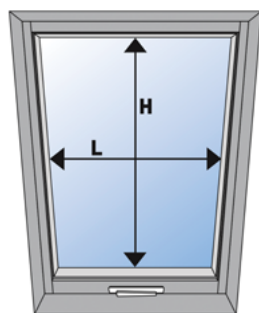

VOTRE FICHE DE COMMANDE

IMPORTANT // Renseignements à nous fournir

Code client ou adresse

STORE FENÊTRE DE TOIT SUR MESURE

Classe tarif STI

Type de store

☐ Pare soleil ☐ Occultant

Largeur

Clair de vitre

En mm

Hauteur

Clair de vitre

En mm

Forme de parclose

☐ A ☐ B ☐ C

Type de tissu

☐ Galilée M1 (pare soleil) ☐ Starlet Blackout M1 (opaque) ☐ Galilée Blackout M1 (opaque) ☐ Sunworker Opaque M1 (opaque)

Coloris

Bâton de manœuvre

☐ Sans bâton ☐ Bâton longueur 1300 mm ☐ Bâton longueur 1900 mm ☐ Bâton longueur 2500 mm

Quantité

I = 50 mm mini
VELUX®
ROTO®, TOICIEL®, EUROPA®
LAHERA®, LAPEYRE®

Formes de parclose

Prise de cotes

COLORIS STORE FENÊTRE DE TOIT SUR MESURE

Gamme pare soleil Galilée

Tissu de verre (80%) imprégné d'une résine acrylique (20%) 210g/m²

Conforme M1

COLORIS STORE FENÊTRE DE TOIT SUR MESURE

Gamme opaque Starlet blackout

Tissu 100 % polyester avec enduction polyuréthane 313g/m², face tissé et face lisse

Conforme M1

COLORIS STORES ENROULEUR NUIT ET STORES FENÊTRE DE TOIT SUR MESURE

Gamme opaque Galilée Blackout

Tissu screen en fibre de verre enduction acrylique 420g/m²

Conforme M1

COLORIS STORES ENROULEUR NUIT ET STORES FENÊTRE DE TOIT SUR MESURE

Gamme opaque Sunworker Opaque

Tissu 100% polyester enduit de PVC 300g/m²

Conforme M1