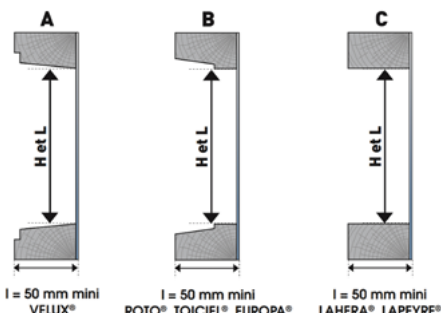

VOTRE FICHE DE COMMANDE

IMPORTANT // Renseignements à nous fournir

Code client ou adresse

STORE FENÊTRE DE TOIT SUR MESURE

Classe tarif STI

Type de store

☐ Pare soleil ☐ Occultant

Largeur

Clair de vitre

En mm

Hauteur

Clair de vitre

En mm

Forme de parclose

☐ A ☐ B ☐ C

Type de tissu

☐ Galilée M1 (pare soleil) ☐ Starlet Blackout M1 (opaque) ☐ Galilée Blackout M1 (opaque) ☐ Sunworker Opaque M1 (opaque)

Coloris

Bâton de manœuvre

☐ Sans bâton ☐ Bâton longueur 1300 mm ☐ Bâton longueur 1900 mm ☐ Bâton longueur 2500 mm

Quantité

I = 50 mm mini
VELUX®
ROTO®, TOICIEL®, EUROPA®
LAHERA®, LAPEYRE®

Formes de parclose