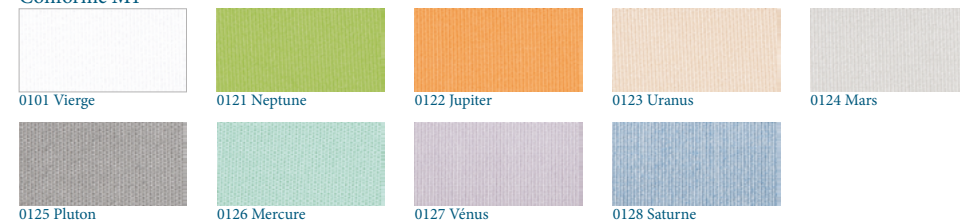

Quantité

I = 50 mm mini
VELUX®
ROTO®, TOICIEL®, EUROPA®
LAHERA®, LAPEYRE®

Formes de parclose

Prise de cotes

COLORIS STORE FENÊTRE DE TOIT SUR MESURE

Gamme pare soleil Galilée

Tissu de verre (80%) imprégné d'une résine acrylique (20%) 210g/m²

Conforme M1

COLORIS STORE FENÊTRE DE TOIT SUR MESURE

Gamme opaque Starlet blackout

Tissu 100 % polyester avec enduction polyuréthane 313g/m², face tissé et face lisse

Conforme M1

COLORIS STORES ENROULEUR NUIT ET STORES FENÊTRE DE TOIT SUR MESURE

Gamme opaque Galilée Blackout

Tissu screen en fibre de verre enduction acrylique 420g/m²

Conforme M1

COLORIS STORES ENROULEUR NUIT ET STORES FENÊTRE DE TOIT SUR MESURE

Gamme opaque Sunworker Opaque

Tissu 100% polyester enduit de PVC 300g/m²