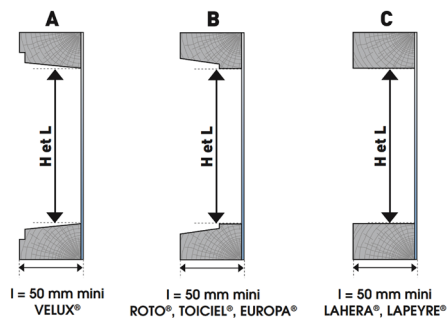

BON DE COMMANDE STORE DE TOIT SUR MESURE OCCULTANT

Code client ou adresse

Classe tarif STI

Largeur

Clair de vitre

En mm

Hauteur

Clair de vitre

En mm

Forme de parclose

☐ A

☐ B

☐ C

Type de tissu

☐ Starlet Blackout M1 (opaque) ☐ Montgolfier non M1 (opaque)

Coloris

Coloris armature

☐ Anodisé naturel ☐ Blanc Brillant Ral 9010 ☐ Anthracite mat Ral 7016

Bâton de manœuvre

☐ Sans bâton ☐ Bâton longueur 1500 mm ☐ Bâton longueur 2500 mm

Quantité

Formes de parclose