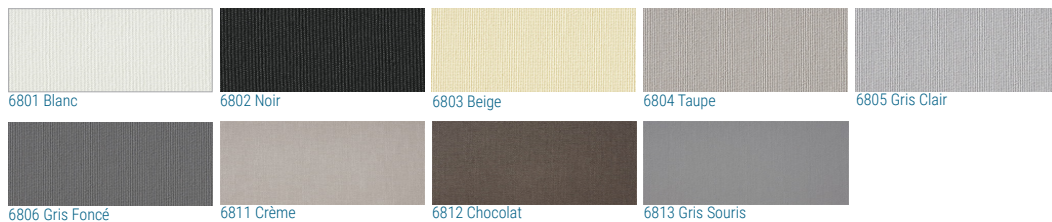

COLORIS STORE FENÊTRE DE TOIT SUR MESURE

Gamme opaque Starlet blackout

Tissu 100 % polyester avec enduction polyurthéane 313g/m², face tissé et face lisse

Conforme M1