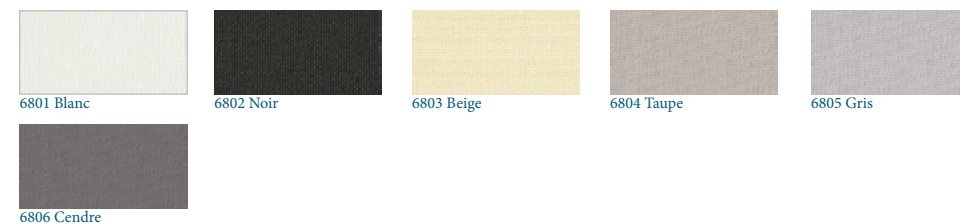

Conforme M1

COLORIS STORE FENÊTRE DE TOIT SUR MESURE

Gamme opaque Starlet blackout

Tissu 100 % polyester avec enduction polyuréthane 313g/m², face tissé et face lisse

Conforme M1

COLORIS STORES ENROULEUR NUIT ET STORES FENÊTRE DE TOIT SUR MESURE

Gamme opaque Galilée Blackout

Tissu screen en fibre de verre enduction acrylique 420g/m²

Conforme M1

COLORIS STORES ENROULEUR NUIT ET STORES FENÊTRE DE TOIT SUR MESURE

Gamme opaque Sunworker Opaque

Tissu 100% polyester enduit de PVC 300g/m²