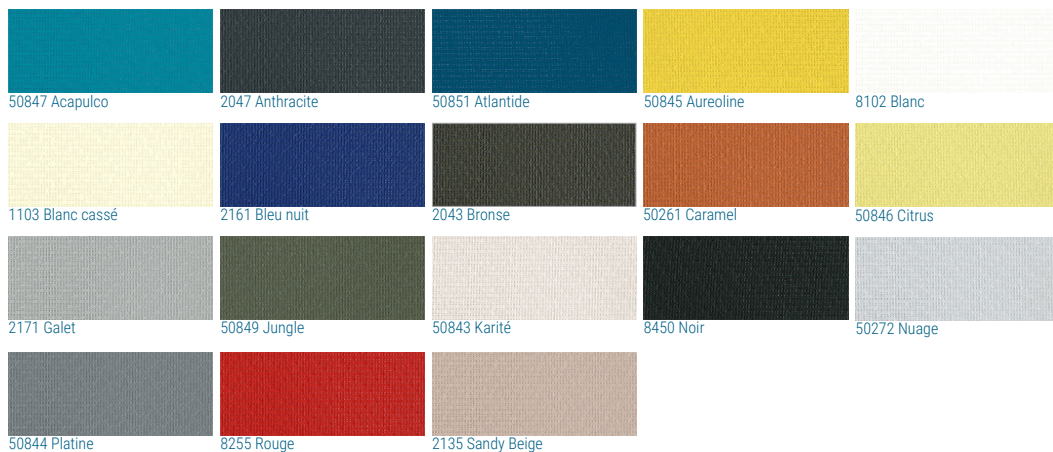

STORE TOILE VERTICAL

Gamme pare soleil Soltis 96 lounge

Tissus PVC enduit 400g/m², 2 faces couleur

Laize de 120-267 cm

Conforme M2