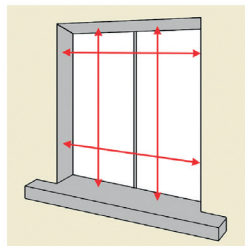

Prise des mesures

Prise de côtes de la maçonnerie