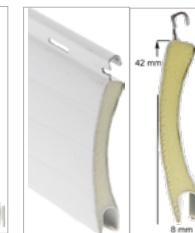

Quantité

Classe tarif VRS

Pose type d'un volet roulant traditionnel

Prise de côtes de la maçonnerie

Prise de côtes d'exécution

Sur la prise de côtes de la maçonnerie nous enlevons 5 mm de jeu sur la largeur

Type de lame

PVC55 - 55x13 mm

ADP42 - 42x8 mm

ADP55 - 55x13 mm

Coloris tablier de volet roulant

9010 Blanc

Gris

1015 Ivoire