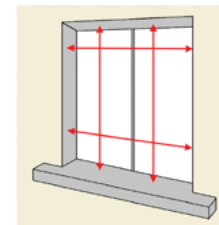

Sortie 90° Si option treuil choisie

- Oui
 Non

Côté de manœuvre

Vue de l'intérieur vers l'extérieur

- Gauche
 Droite

Prise des mesures

- Côtés maçonnerie
 Côtés d'exécution

Largeur

En mm

Hauteur

En mm

Enroulement du volet

- Extérieur
 Intérieur

Pose du volet Perçage coulisses

- Face
 Tableau

Type de lame

Coloris des lames

Coloris lames finales

Coloris coulisses

Fermeture (uniquement manœuvre treuil)

- Aucune
 Verrou sur lame finale
 Serrure sur lame finale
 Serrure sur lame intermédiaire

Hauteur fermeture

En mm

Quantité

Classe tarif VRS

Pose type d'un volet roulant traditionnel

Prise de côtes de la maçonnerie

Prise de côtes d'exécution

Sur la prise de côtes de la maçonnerie nous enlevons 5 mm de jeu sur la largeur