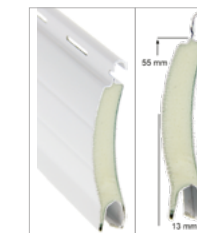

Quantité

Classe tarif VRS

Pose type d'un volet roulant traditionnel

Prise de côtes de la maçonnerie

Prise de côtes d'exécution

Sur la prise de côtes de la maçonnerie nous enlevons 5 mm de jeu sur la largeur

Type de lame

PVC55 - 55x13 mm

ADP42 - 42x8 mm

ADP55 - 55x13 mm

Coloris tablier de volet roulant

9010 Blanc

Gris

1015 Ivoire