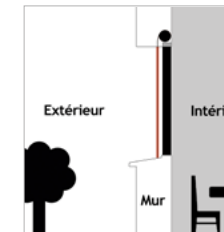

Enroulement intérieur