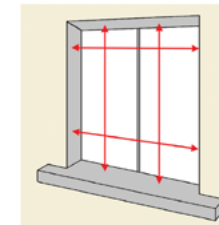

Sortie 90° Si option treuil choisie

- Oui
 Non

Côté de manœuvre

Vue de l'intérieur vers l'extérieur

- Gauche
 Droite

Prise des mesures

- Côtés maçonnerie
 Côtés d'exécution

Largeur

En mm

Hauteur

En mm

Enroulement du volet

- Extérieur
 Intérieur

Pose du volet Perçage coulisses

- Face
 Tableau

Type de lame

Coloris des lames

Coloris lames finales

Coloris coulisses

Fermeture (uniquement manœuvre treuil)

- Aucune
 Verrou sur lame finale
 Serrure sur lame finale
 Serrure sur lame intermédiaire

Hauteur fermeture

En mm

Quantité

Classe tarif VRS

Pose type d'un volet roulant traditionnel

Prise de côtes de la maçonnerie

Prise de côtes d'exécution

Sur la prise de côtes de la maçonnerie nous enlevons 5 mm de jeu sur la largeur